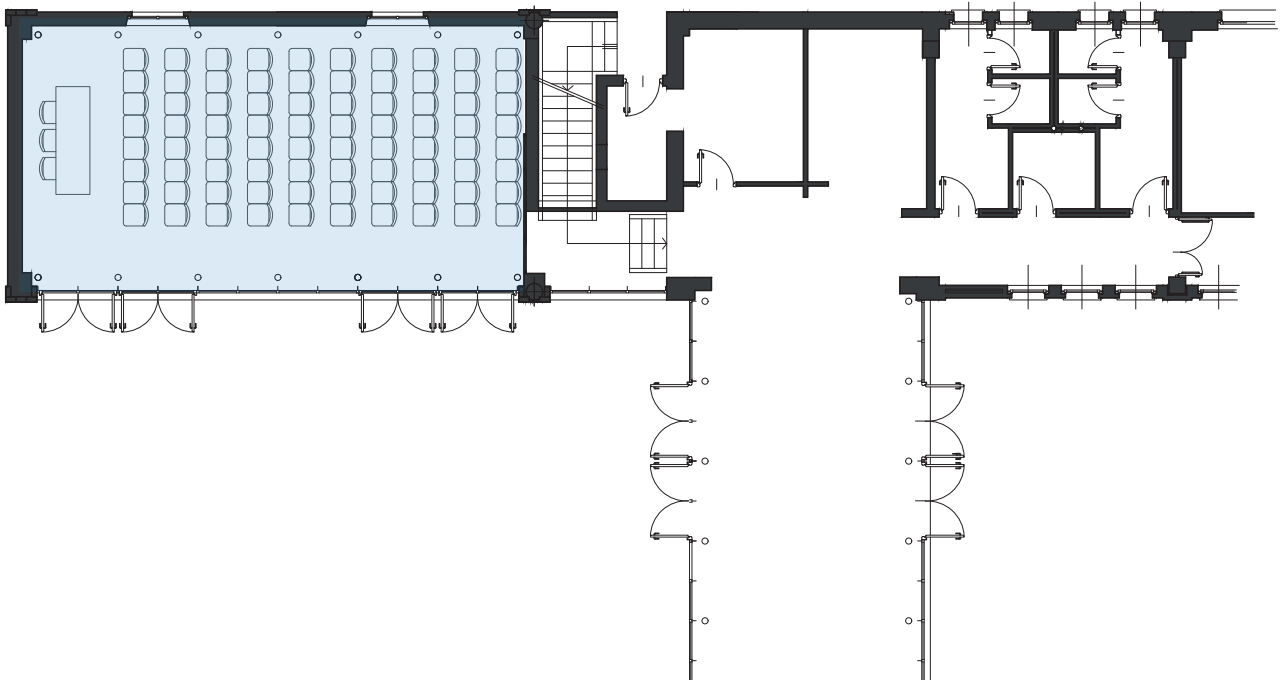

## SALA CROCE DEL SUD

POSIZIONE	CAPIENZA	METRATURE	CONFIGURAZIONE
Piano terra	150 in piedi, 60 seduti	70 mq	Polivalente, libera o con posti a sedere

### ATTREZZATURE

PC e WiFi - Schermo a muro - Proiettore - TV - Foyer antistante (per catering)

**Per qualsiasi informazione contatta:**

Bioindustry Park Silvano Fumero - Via Ribes, 5 - 10010 - Colletterto Giacosa (TO) - Italia  
Phone: +39 0125 561311 - Email: [segreteria@bioindustrypark.it](mailto:segreteria@bioindustrypark.it)